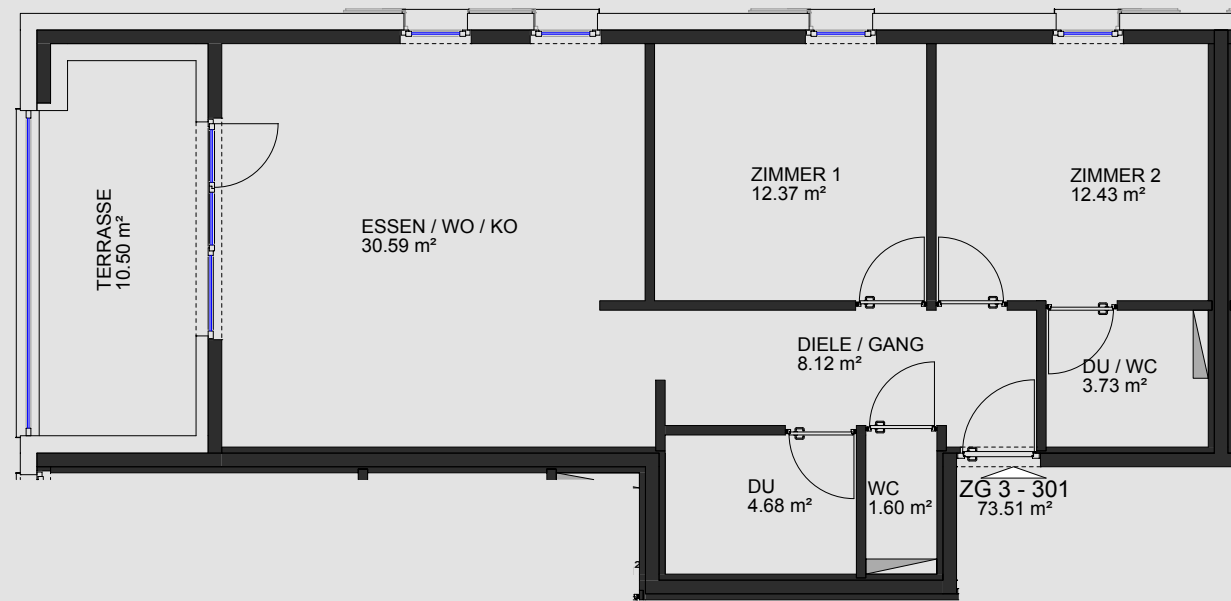

2 - Schlafzimmer Wohnung **ZG 3 - 301**

ESSEN / WO / KO	30.59 m ²
ZIMMER 1	12.37 m ²
ZIMMER 2	12.43 m ²
DU / WC	3.73 m ²
DU	4.68 m ²
WC	1.60 m ²
DIELE / GANG	8.12 m ²

Wohnfläche ca. 73.51 m²

TERRASSE 10.50 m²

WOHNBEISPIEL

GRUNDRISS M 1/100

LAGEPLAN

ANIMATIONSBILD